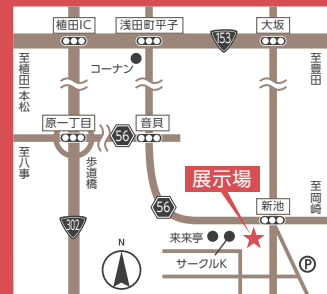

※ 臨時駐車場をご用意しましたので、
お車の駐車は係員の指示に従ってください。